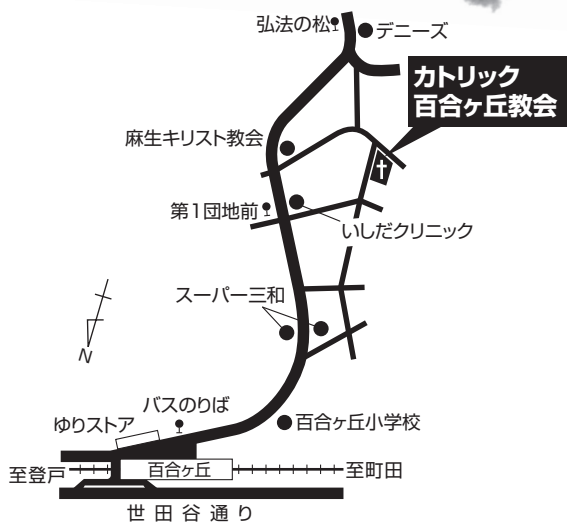

2012 11/23(祝)

カトリック百合ヶ丘教会 聖堂

13:30開演 (13:00開場)

入場無料

当日、会場で
みなさまのご芳志を募り、
地域の福祉団体へ
寄付させていただきます。

第27回

チャリティーコンサート

カトリック百合ヶ丘教会

音楽を ところに 響かせよう

ピアノ独奏 宮川 真優美
女声合唱 アンサンブル・リリー
ゆりがおか児童合唱団
ソプラノ独唱 高橋 和美
バンド演奏 ザ・ブル・セイント
カトリック百合ヶ丘教会 聖歌隊

★ 駐車場はありません。公共交通機関をご利用ください。